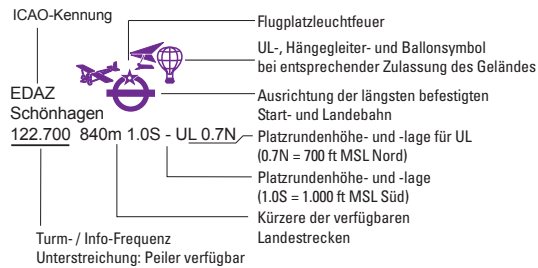

Luftfahrt-Generalkarte - LUGEKA

(Deutsche Generalkarte mit Flugsicherungsaufdruck)

Legende Flugsicherungsaufdruck

		Landeplatz mit befestigter Start- und Landebahn	Landeplatz mit Gras-Start- und Landebahn
		Militärflugplatz	Militärischer Hubschrauberlandeplatz
		Hubschrauberlandeplatz zivil	Krankenhauslandeplatz
		Segelfluggelände	Segelfluggelände Windenschlepp
		Ultraleichtfluggelände	Hängegleiterstartgelände
		Freiballonstartplatz	Flugplatz geschlossen
		Pflichtmeldepunkt für VFR-Flüge	Wasserlandeplatz

Luftraum C, D

Luftraum E Untergrenze 1000 ft AGL

TMZ Transponder Mandatory Zone

Sektor Luftraum C, D

Luftraum E Untergrenze 1700 ft AGL

Temporary reserved airspace (TRA)

Gefahrengebiet (Danger area)

Gebiet mit Flugbeschränkung (Restricted area)